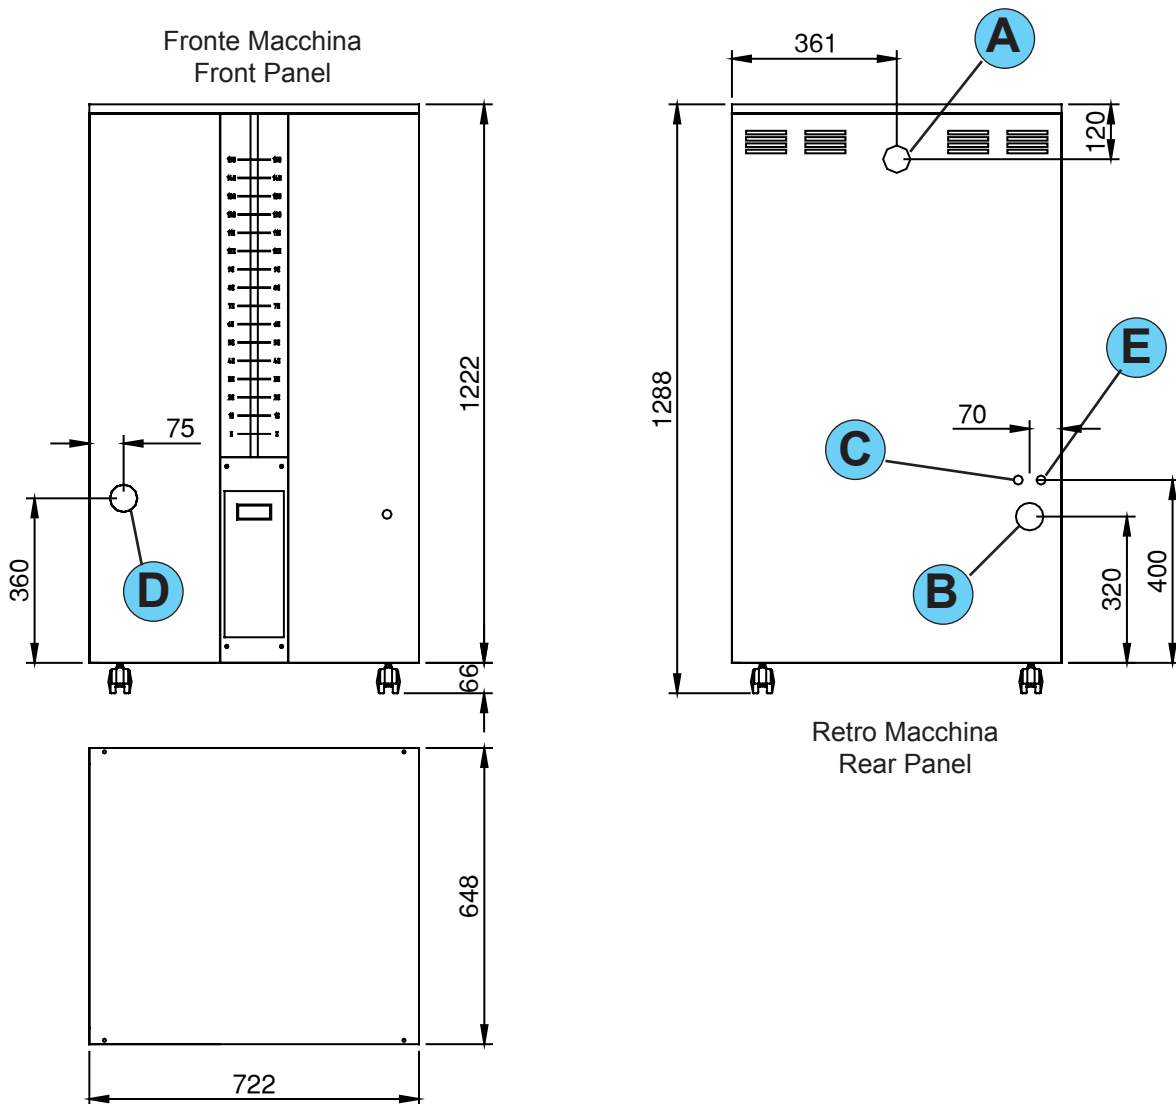

ECOMAC 150 230V/1N/50Hz

Tecnomac®

ECOMAC 150 Refrigeratori d'acqua - Water Chillers

- **A** Scarico Acqua - Water Discharge (1" 1/4)
- **B** Entrata Acqua - Water Inlet (3/4 ")
- **C** Alimentazione elettrica - Electrical Supply
- **D** Uscita Acqua refrigerata - Outlet Water cooled (1")
- **E** Uscita Dosamix - Dosamix Outlet

NOTE

Manuale - modello senza pompa non adatto alla connessione con dosatore/miscelatore
Manual - model without outlet pump not suitable for connection to a water doser/mixer

Automatico - modello con pompa e autoclave
Automatic - model with pump and autoclave